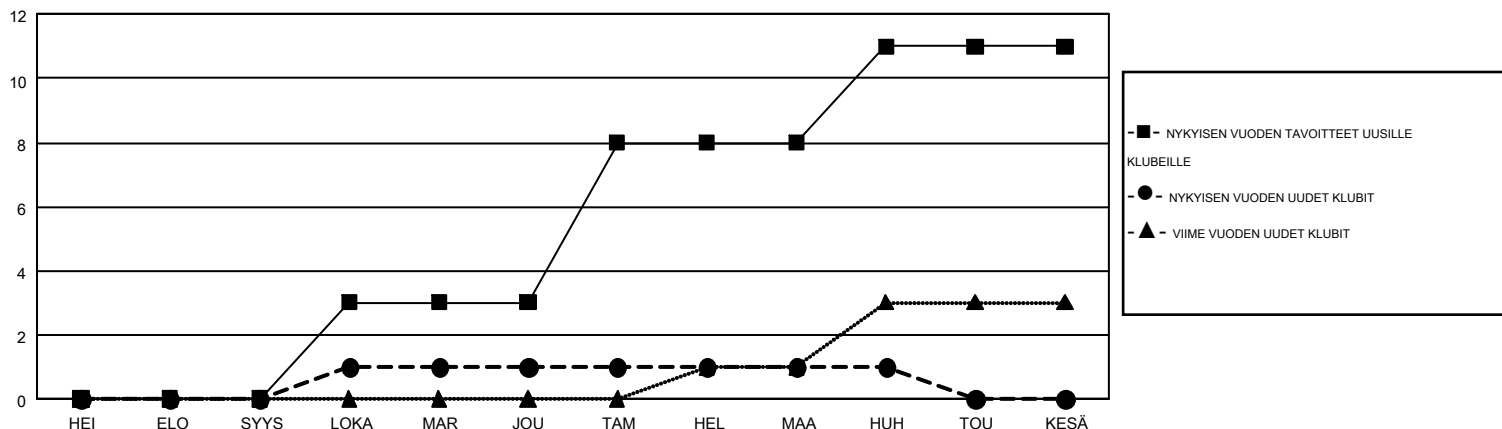

GMT MONTHLY MEMBERSHIP PROGRESS REPORT

Results as of: 4/30/2018

Multiple District 107

LOCATION: FINLAND

GMT: ANTTI FORSELL

GMT VAALIPIIRI 4

Klubit				jäsentä			
TULOKSET 2017-2018				TULOKSET 2017-2018			
NELJÄNNES	UUDEN KLUBIN TAVOITE	UUDET KLUBIT	LOPETETUT KLUBIT	NELJÄNNES	JÄSENKASVUN NETTOTAVOITE	TOTEUTUNUT JÄSENKASVU	POISTETUT JÄSENET (mukaan lukien siirrot)
HEI/ELO/SYYS	0	0	7	HEI/ELO/SYYS	35	183	379
LOKA/MAR/JOU	3	1	2	LOKA/MAR/JOU	100	307	482
TAM/HEL/MAA	5	0	2	TAM/HEL/MAA	115	349	388
HUH/TOU/KESÄ	3	0	2	HUH/TOU/KESÄ	-102	73	175

TAVOITTEET JA UUDET KLUBIT, KUMULATIIVINEN

TAVOITTEET JA JÄSENET, KUMULATIIVINEN

LAKKAUTETUT KLUBIT: 13	438 CLUBS OF 918 LISÄNNYT YHDEN TAI USEAMMAN UUTTA JÄSENTÄ	SUKUPUOLIJAKAUMA MIES 18,084 (79.48%) NAINEN 4,669 (20.52%)
ERONNEET JÄSENET KUOLLUT 173 KLUBI LAKKAUTETTU 77 MUUT 1,174 YHTEENSÄ 1,424	KLIKKA TÄSTÄ NÄHDÄKSESI KUMULATIIVISET JÄSENTIEDOT	PERHEJÄSENIÄ YHTEENSÄ 533 PERHEJÄSENET, JOTKA MAKSAVAT PUOLET JÄSENMAKSUSTA 267