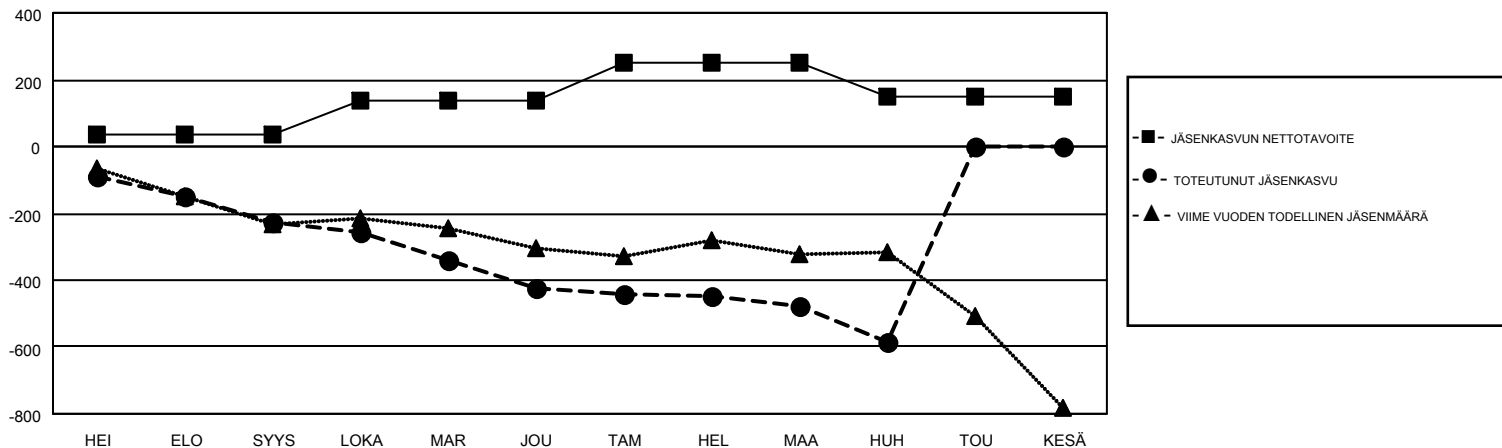

GMT MONTHLY MEMBERSHIP PROGRESS REPORT

Results as of: 4/30/2018

Multiple District 107

LOCATION: FINLAND

GMT: ANTTI FORSELL

GMT VAALIPIIRI 4

Klubit				jäsentä			
TULOKSET 2017-2018				TULOKSET 2017-2018			
NELJÄNNES	UUDEN KLUBIN TAVOITE	UUDET KLUBIT	LOPETETUT KLUBIT	NELJÄNNES	JÄSENKASVUN NETTOTAVOITE	TOTEUTUNUT JÄSENKASVU	POISTETUT JÄSENET (mukaan lukien siirrot)
HEI/ELO/SYYS	0	0	7	HEI/ELO/SYYS	35	183	379
LOKA/MAR/JOU	3	1	2	LOKA/MAR/JOU	100	307	482
TAM/HEL/MAA	5	0	2	TAM/HEL/MAA	115	349	388
HUH/TOU/KESÄ	3	0	2	HUH/TOU/KESÄ	-102	73	175

TAVOITTEET JA UUDET KLUBIT, KUMULATIIVINEN

TAVOITTEET JA JÄSENET, KUMULATIIVINEN

LAKKAUTETUT KLUBIT: 13	438 CLUBS OF 918 LISÄNNYT YHDEN TAI USEAMMAN UUTTA JÄSENTÄ	SUKUPUOLIJAKAUMA MIES 18,084 (79.48%) NAINEN 4,669 (20.52%)
ERONNEET JÄSENET KUOLLUT 173 KLUBI LAKKAUTETTU 77 MUUT 1,174 YHTEENSÄ 1,424	KLIKKA TÄSTÄ NÄHDÄKSESI KUMULATIIVISET JÄSENTIEDOT	PERHEJÄSENIÄ YHTEENSÄ 533 PERHEJÄSENET, JOTKA MAKSAVAT PUOLET JÄSENMAKSUSTA 267